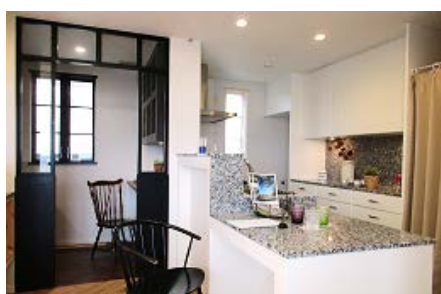

PARIS APPARTEMENT MODEL HOUSE

世界を魅了する花の都「パリ」。
そんなパリの美しい街並みを演出する都会的なシリーズ
「パリのアパルトマン」モデルハウスが仙台に新登場！！

パリの街に多く見かけるアパルトマン。1Fが店舗やオフィスのスタイルが多く、パネリングデザインの外観と、
モダンとクラシックが融合した内部デザインは パリの人々がこよなく愛する伝統ある住まいです。
モデルハウスは街並みを考慮して全て居住スペースにした2階建ての設計。
おしゃれな生活スタイルのイメージが広がるハイセンスな家を体感することができます。